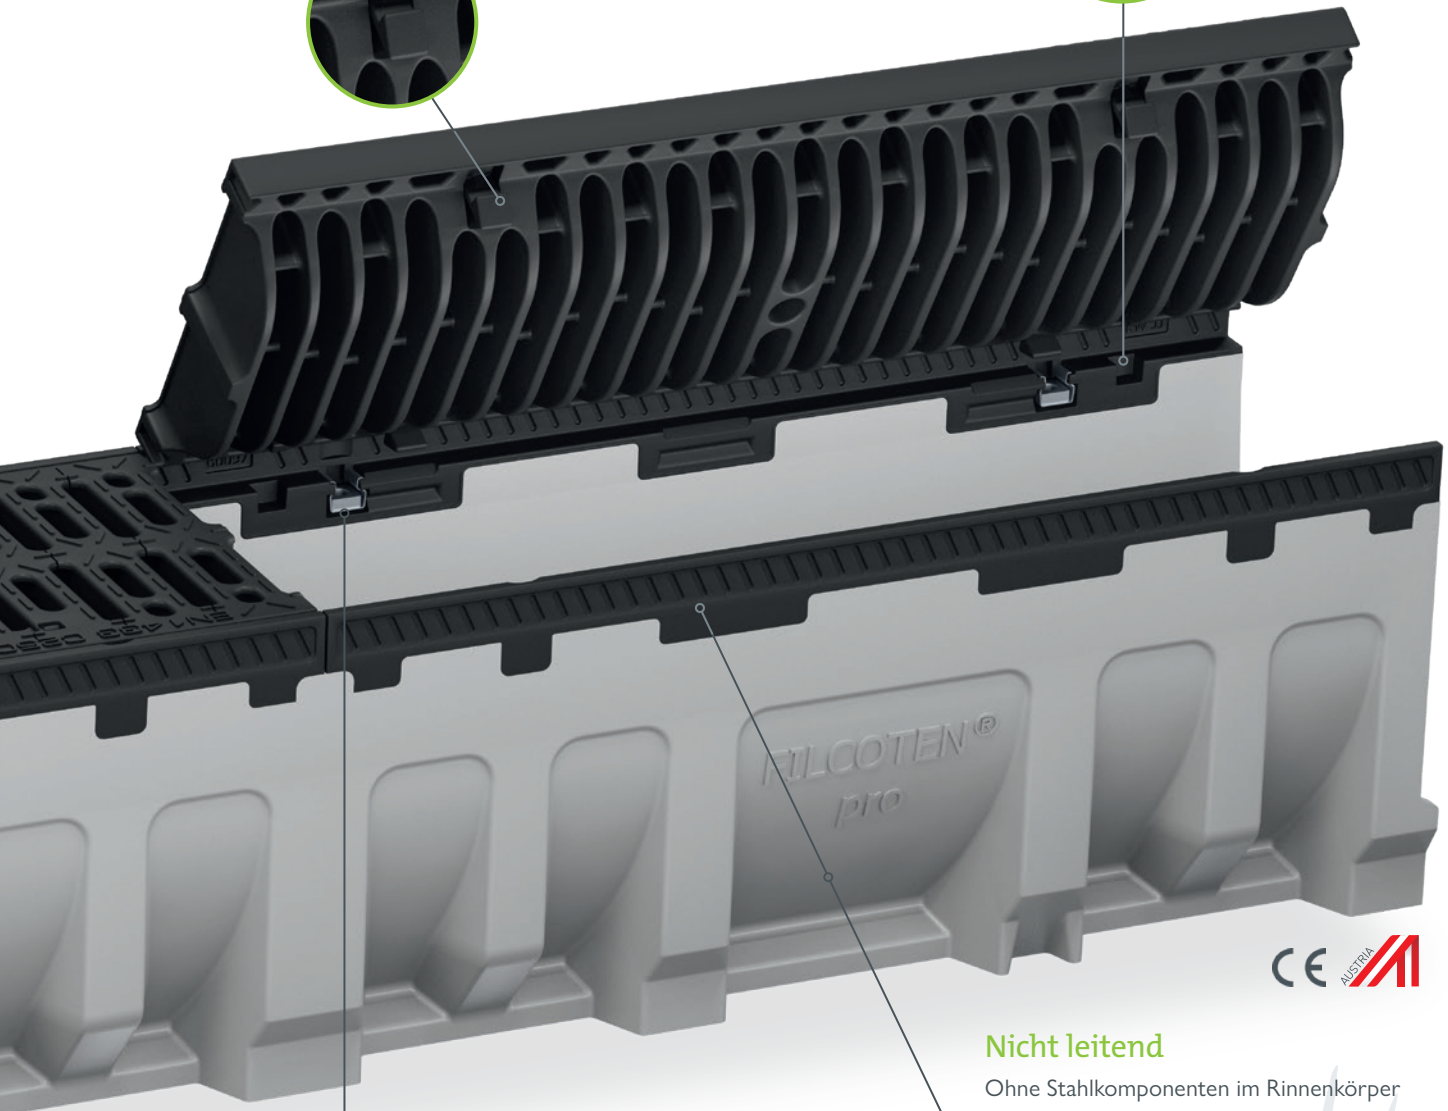

## Sicherer Halt für den Rost

Der intelligente fiX-Verschluss ermöglicht eine einfache Vier-Punkt Schnellverschluss-Sicherung des Rostes in der Rinne.

## Zapfen gegen Längsverschiebung

Die integrierte Längsverschub-Sicherung des Systems gewährleistet zusätzliche Stabilität der Abdeckung.