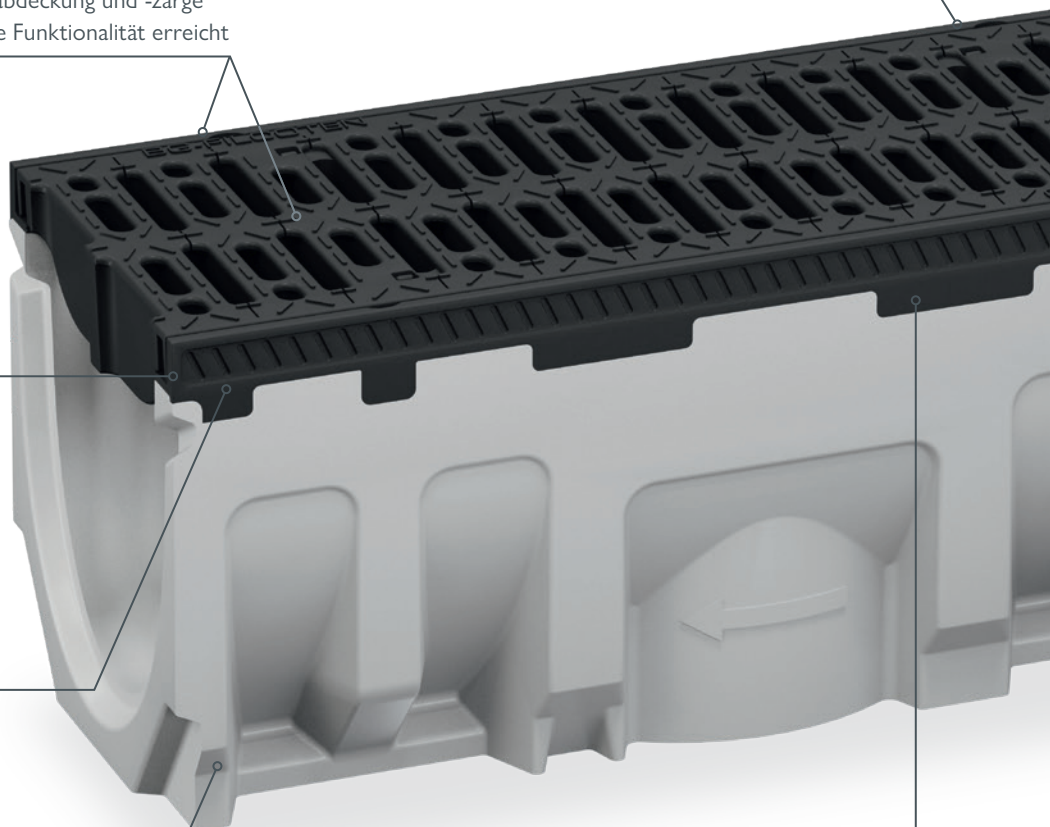

### Gewichtsoptimiert

Rund 80 % leichter als eine Gusszarge, punktet die Kunststoffzarge mit hoher Funktionalität und stabiler Leistung.

## Sicherer Halt für den Rost

Der intelligente fiX-Verschluss ermöglicht eine einfache Vier-Punkt Schnellverschluss-Sicherung des Rostes in der Rinne.